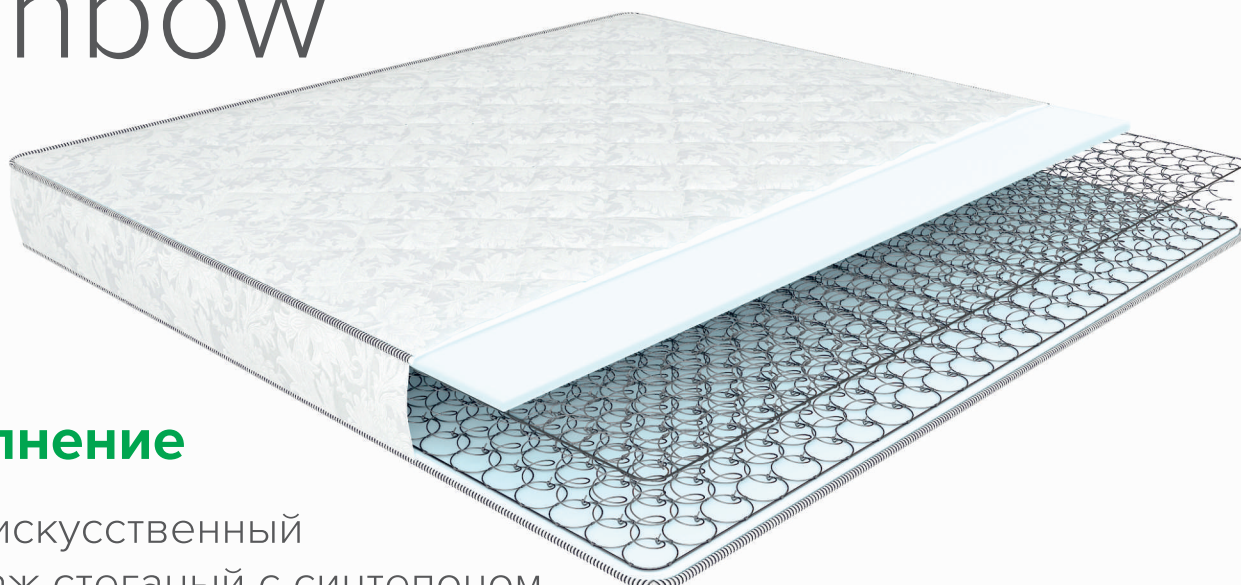

Rainbow

Наполнение

- Чехол: искусственный трикотаж стеганый с синтепоном
- Эластичная пена
- Износостойкая ткань
- Пружинный блок “Spring Bonnel”