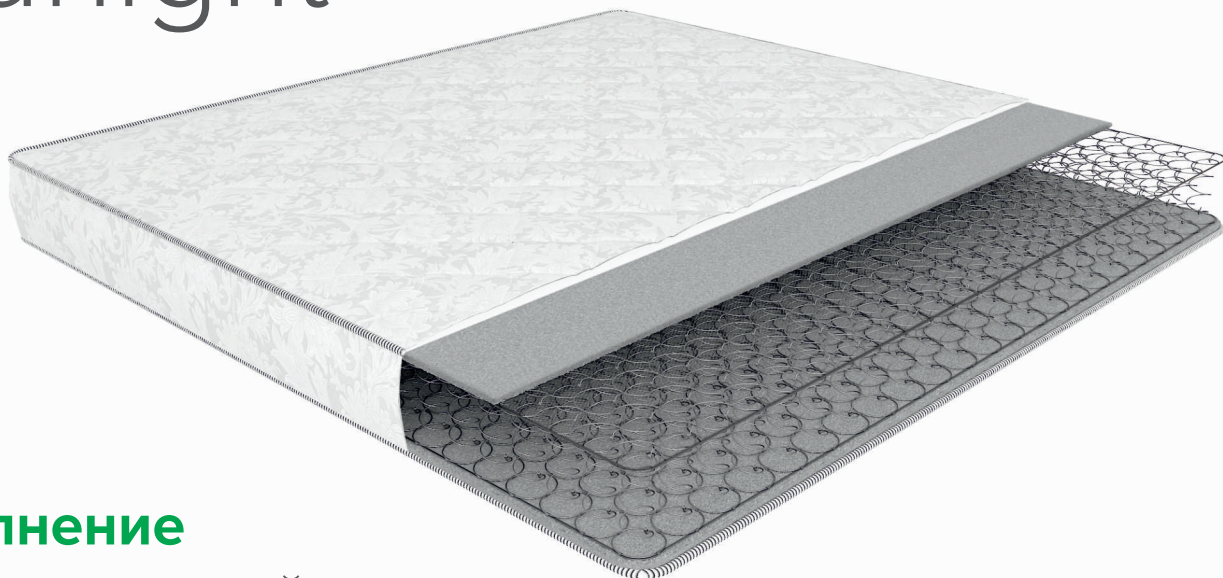

## Наполнение

- Чехол: искусственный трикотаж стеганый с синтепоном и эластичной пеной
- Ультравойлок со специальной термической обработкой
- Пружинный блок “Spring Bonnel”

Матрас