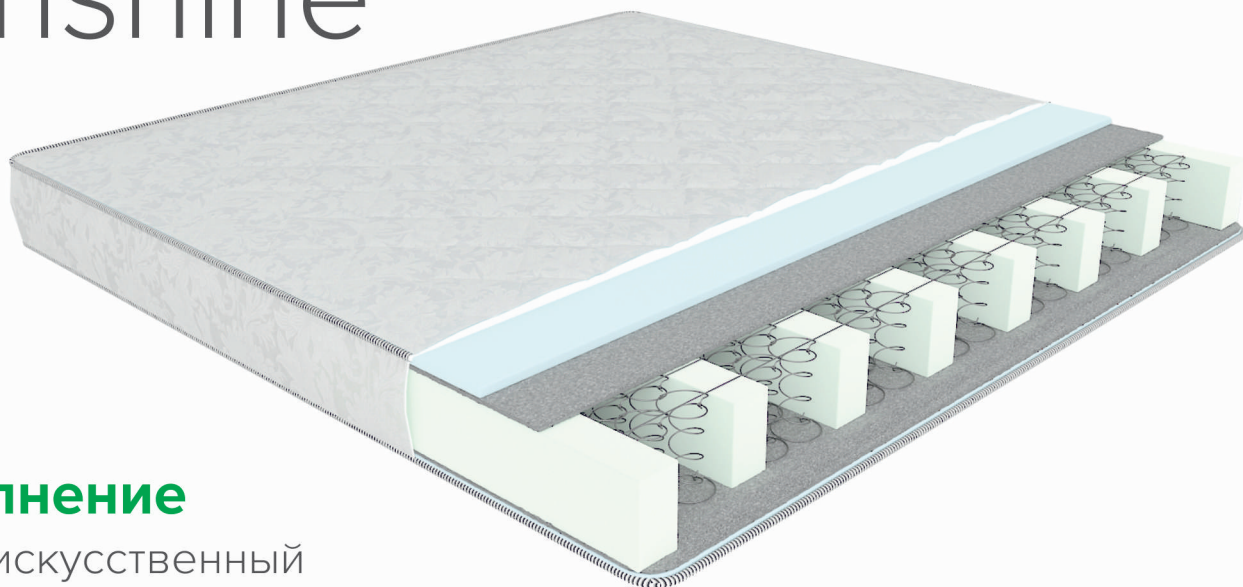

Матрас

Sunshine

Наполнение

- Чехол: искусственный трикотаж стеганый с синтепоном
- Эластичная пена
- Ультивойлок со специальной термической обработкой
- Пружинный блок “Spring Bonnel” усиленный блоком ППУ

Матрас